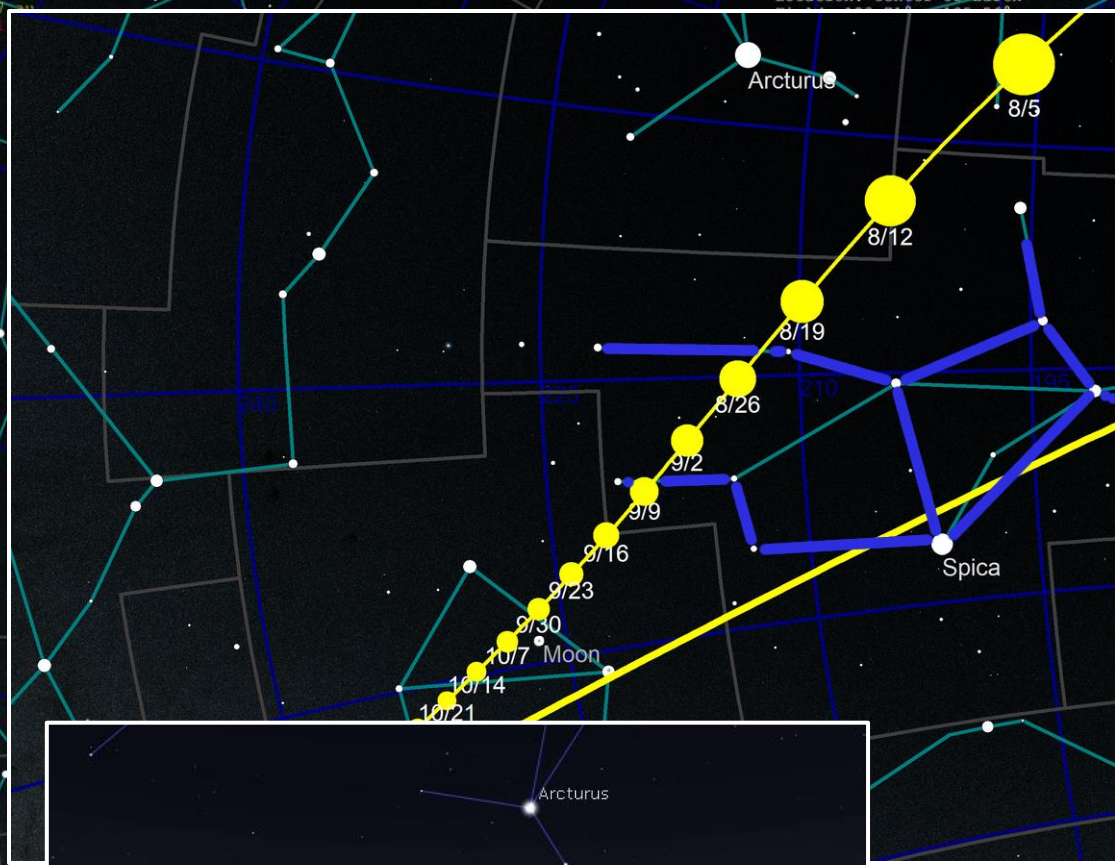

**Crescent Venus @200x**  
**7/26/20 @5:18am**  
**1/750", ISO=200**  
**Scope C8, Camera S6**

John Shea (S.S.A.S.)

**Crescent Venus @ 100 x**  
**7/26/20 @ 5:16 am**  
**1/20", ISO=200**  
**Scope C8, Camera S6**

John Shea (S.S.A.S.)

**John Shea (S.S.A.S.)**

# C2020 F3 NEOWISE

1.146 ER (368973.9836 km)  
0.5628 au  
0167 au  
1.2347 au

2020 Jul 01 5:00:00 UT  
Location: Center of Earth  
Field: 123.73° x 105.56°  
Background: ESA Gaia DR2 AllSky [16k]

10\* altitude @ Full Dark

9/5

Arcturus

W

Date and Time		Julian Day	
2020	/	9	/
		5	
		20	:
		58	:
		6	

Arcturus

W

9/5 8/15 8/5

Date and Time		Julian Day	
2020	/	8	/
		15	
		21	:
		31	:
		35	